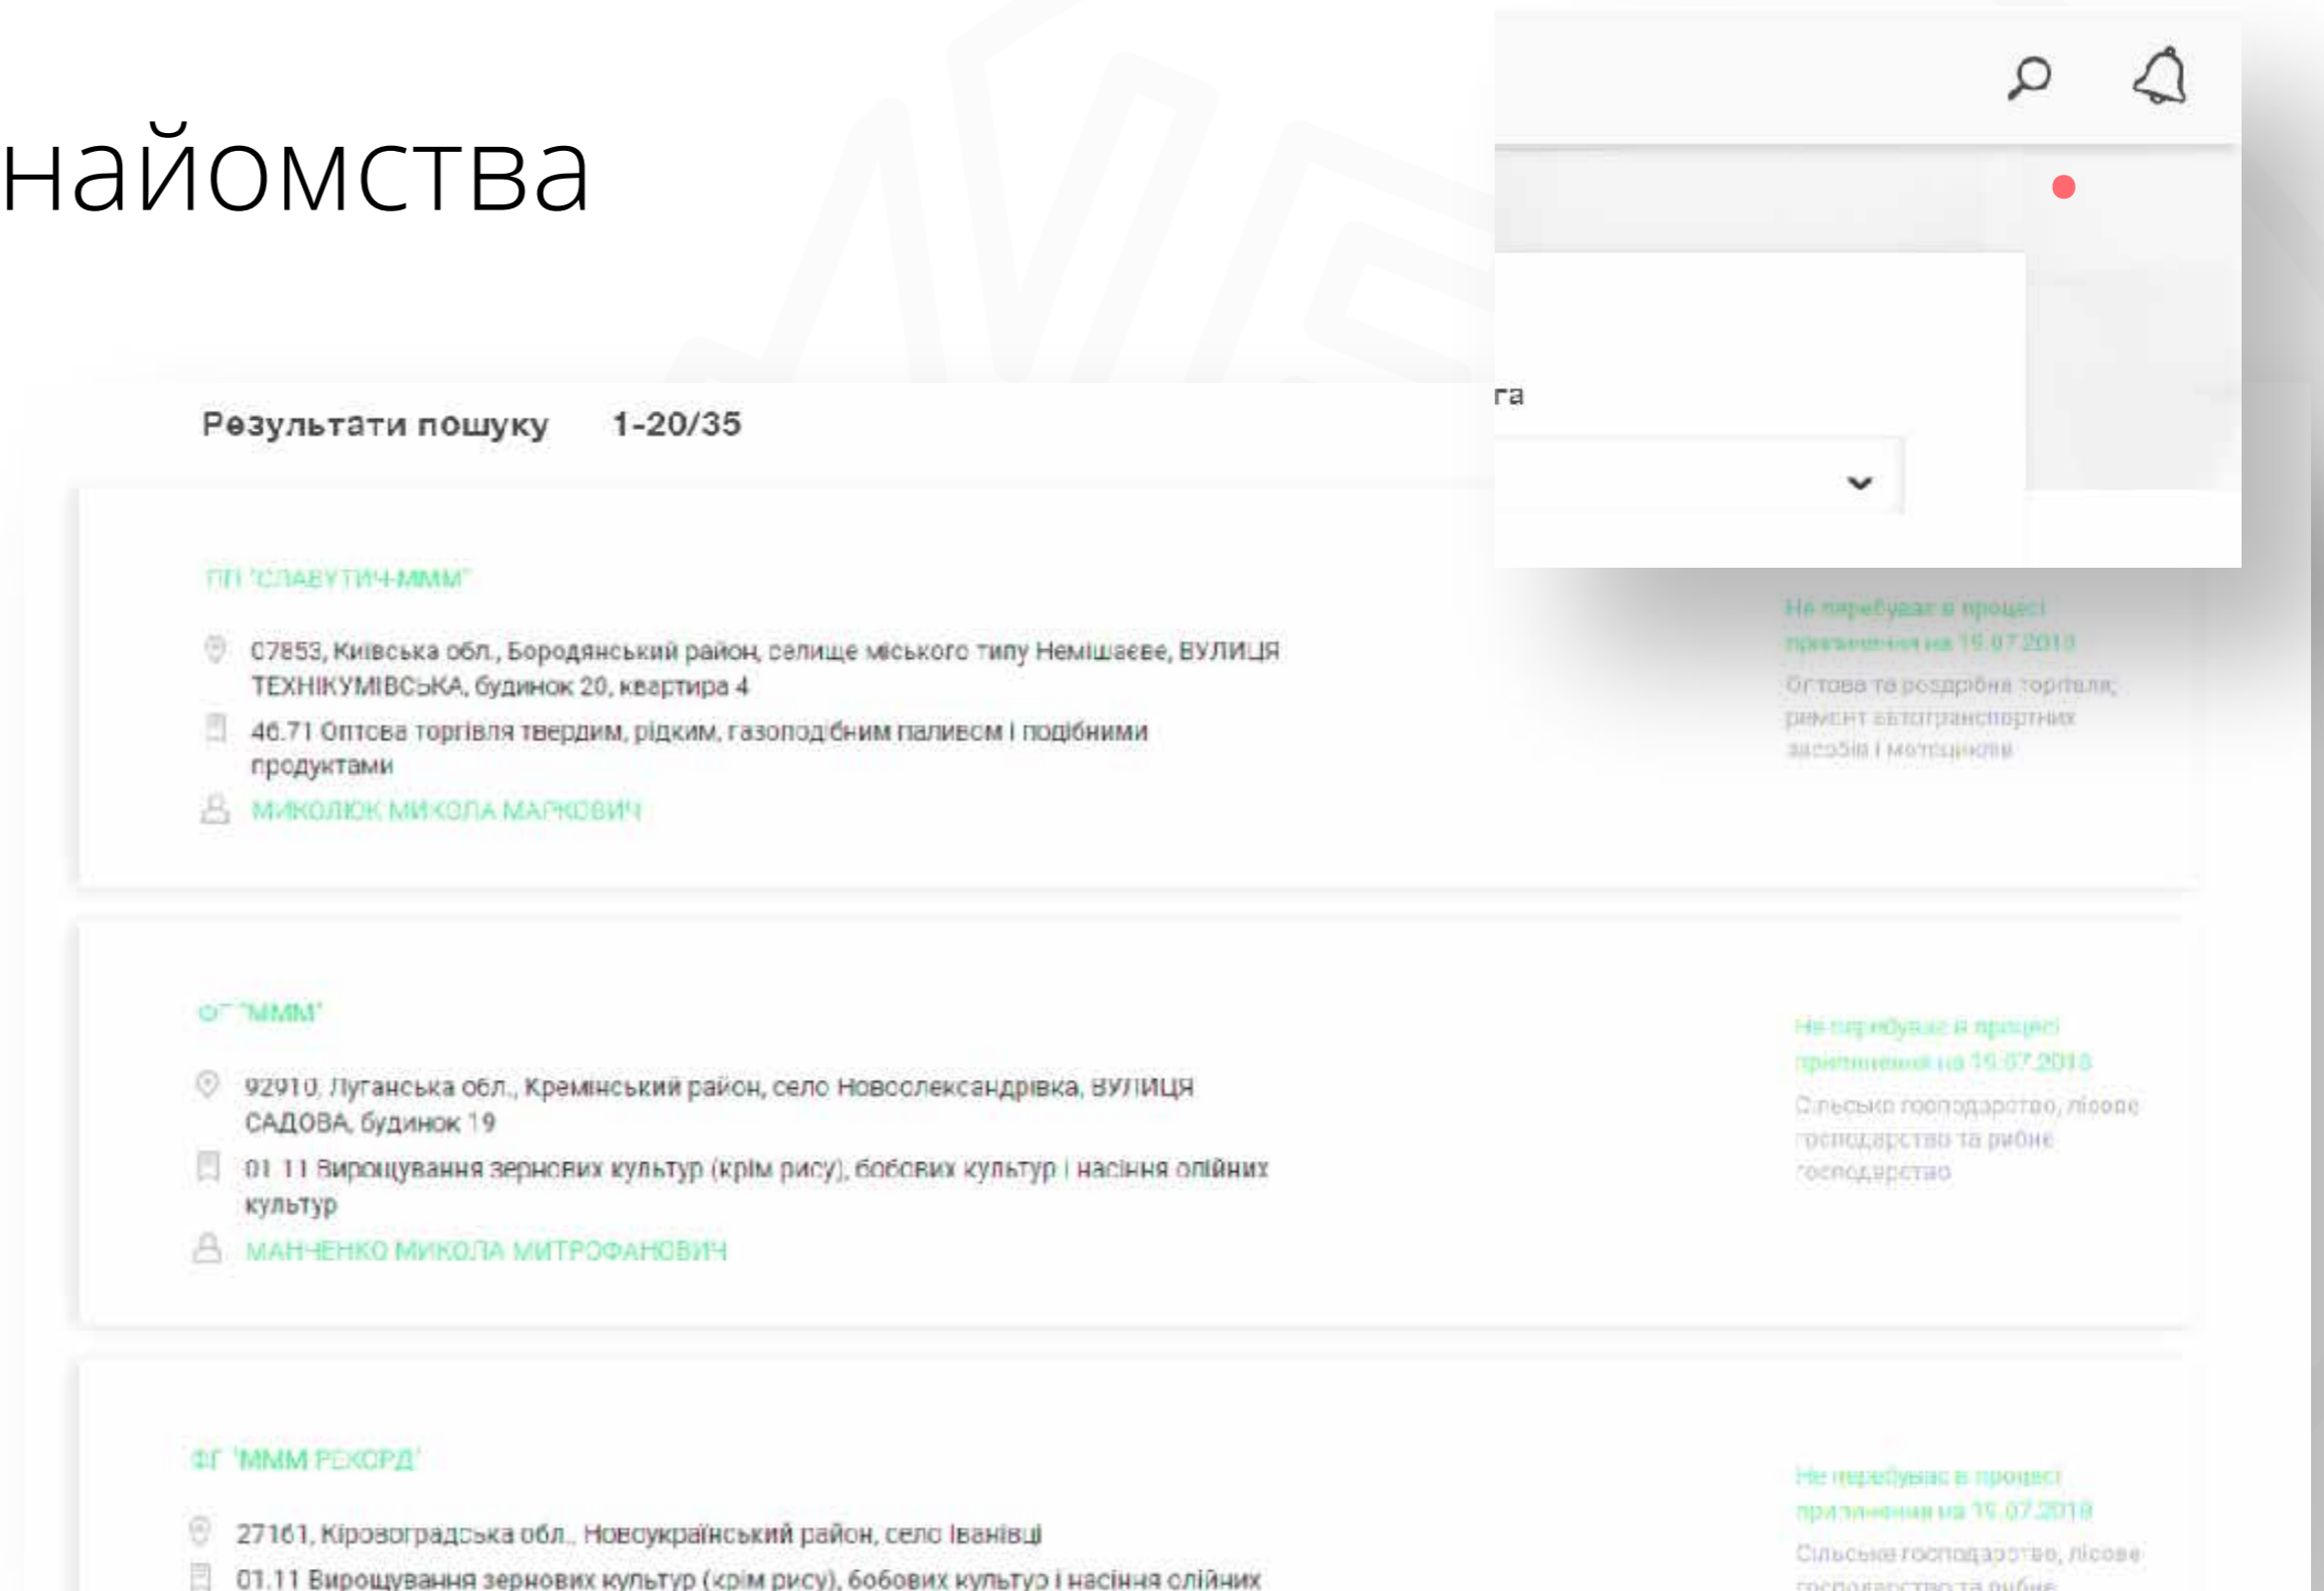

3 крок

Лише необхідні знайомства

Система підтвердження співпраці, що не дає можливості давати необгрунтований відгук.

Меню чату для зв'язку з обраною компанією безпосередньо в межах системи.